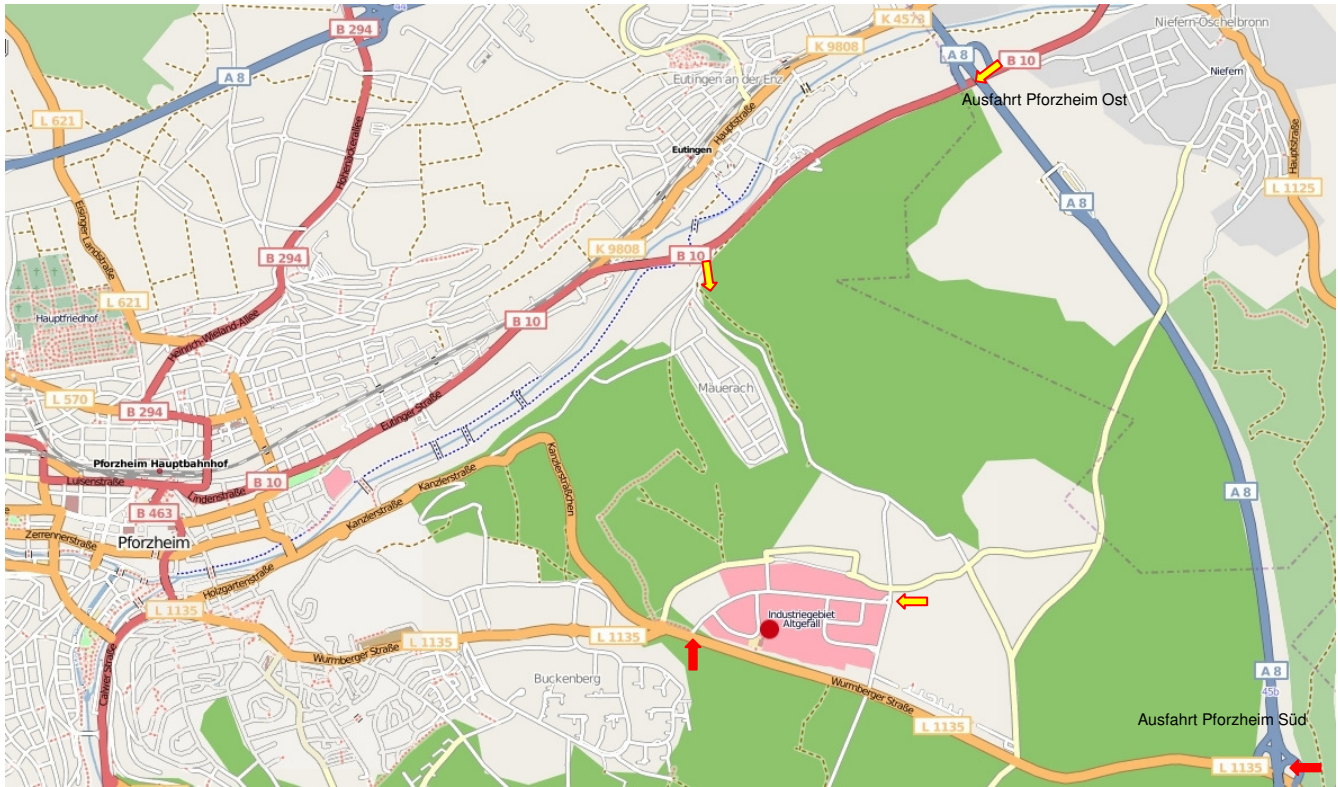

## Anfahrtsskizze Pforzheim

Die Adresse der GFAS mbH in Pforzheim ist die Hanauer Str. 14 im Industriegebiet Altgefäll, das von der A8 gut über die Anschlussstellen „Pforzheim Ost“ und „Pforzheim Süd“ zu erreichen ist.

Von „Pforzheim Süd“ fahren Sie Richtung Pforzheim und biegen dann, wie auf der Skizze gezeigt, nach ca. 1 km an der Ampel rechts ins Altgefäll ein. Die erste Straße rechts ist die Hanauer Straße. Unser Firmengebäude befindet sich nach ca. 300 m auf der rechten Seite.

Von „Pforzheim Ost“ biegen Sie auf die B10 in Richtung Pforzheim ab. Fahren Sie auf der B10 ca. 1,5 km in Richtung Pforzheim.

Ordnen Sie sich an der 2. Ampel auf der Linksabbiegespur ein und biegen Sie links ab in Richtung Mäuerach/Leistungszentrum Schießsport.

Biegen Sie nach ca. 200 m bei der Fa. Saacke links und gleich noch einmal links ab Richtung "Altgefäll". Nach ca. 2km biegen Sie halbrechts ab, überqueren die nachfolgende Kreuzung und fahren sofort danach rechts ab in das Gewerbegebiet.