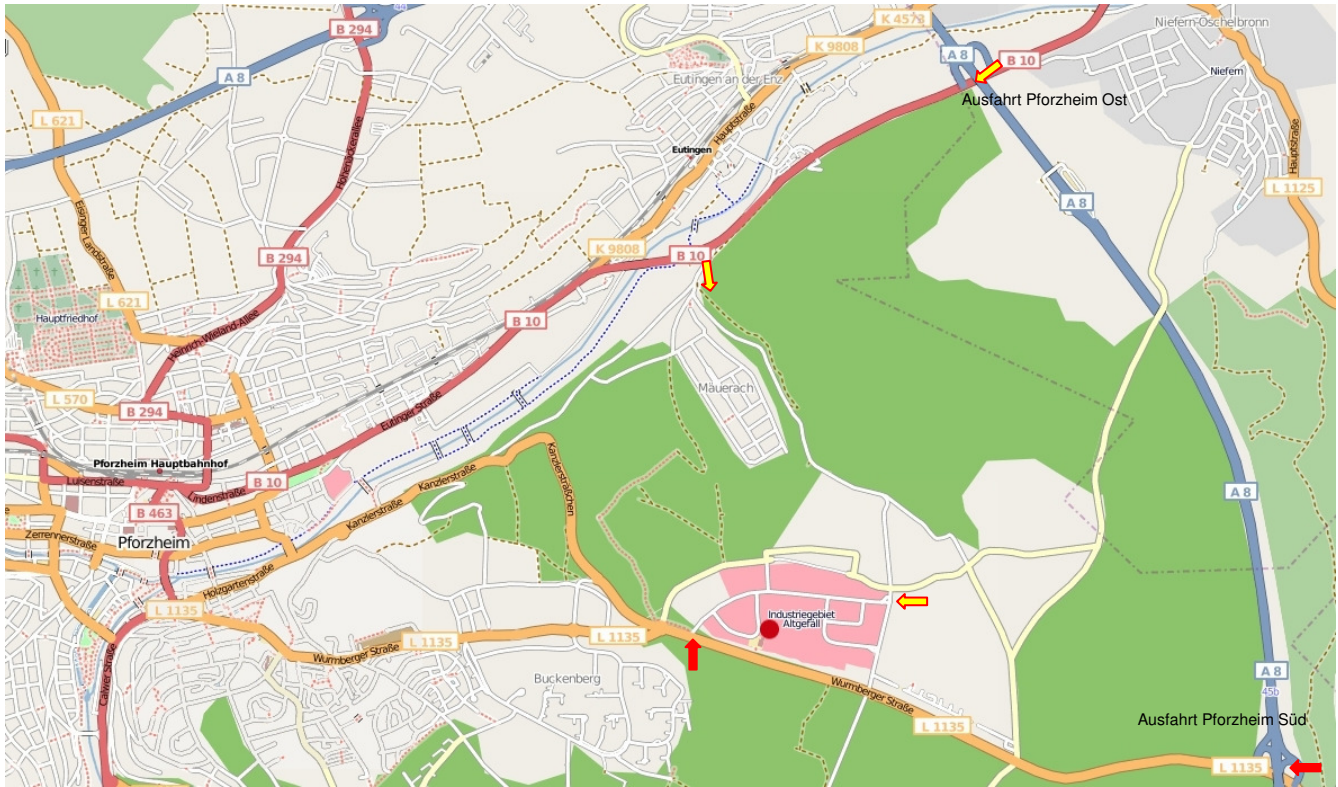

Anfahrtsskizze Pforzheim

Die Adresse der GFAS mbH in Pforzheim ist die Hanauer Str. 14 im Industriegebiet Altgefäll, das von der A8 gut über die Anschlussstellen „Pforzheim Ost“ und „Pforzheim Süd“ zu erreichen ist.

Von „Pforzheim Süd“ fahren Sie Richtung Pforzheim und biegen dann, wie auf der Skizze gezeigt, nach ca. 1 km an der Ampel rechts ins Altgefäll ein. Die erste Straße rechts ist die Hanauer Straße. Unser Firmengebäude befindet sich nach ca. 300 m auf der rechten Seite.

Von „Pforzheim Ost“ biegen Sie auf die B10 in Richtung Pforzheim ab. Fahren Sie auf der B10 ca. 1,5 km in Richtung Pforzheim.

Ordnen Sie sich an der 2. Ampel auf der Linksabbiegespur ein und biegen Sie links ab in Richtung Mäuerach/Leistungszentrum Schießsport.

Biegen Sie nach ca. 200 m bei der Fa. Saacke links und gleich noch einmal links ab Richtung "Altgefäll". Nach ca. 2km biegen Sie halbrechts ab, überqueren die nachfolgende Kreuzung und fahren sofort danach rechts ab in das Gewerbegebiet.